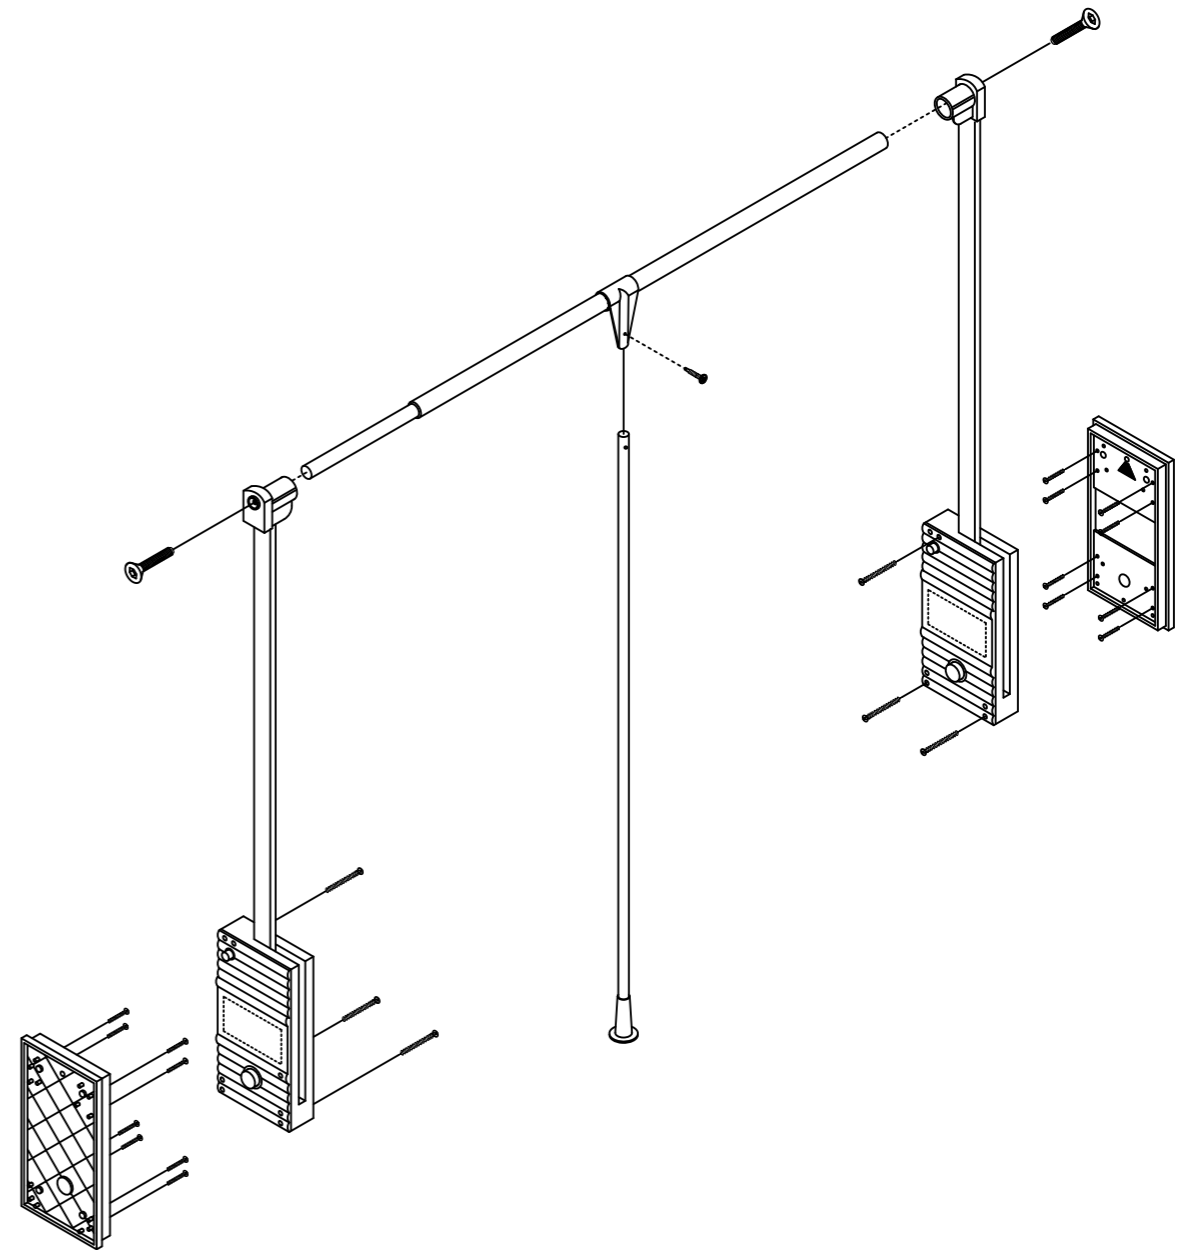

ZUBEHÖR - ACCESSORIES

1.

DISTANZPLATTE/DISTANCE-PLATE

2.

KU-Abdeckung/
Plastic cover

4

LIFT 15

B 16 x

C 6 x

D 1 x

E 2 x

F 1 x

G 1 x

1

DER HERSTELLER UEBERNIMMT KEINE VERANTWORTUNG FUER FEHLER BEI DER MONTAGE.
THE PRODUCER DECLINES EVERY RESPONSABILITY FOR THE WRONG ASSEMBLING.

1