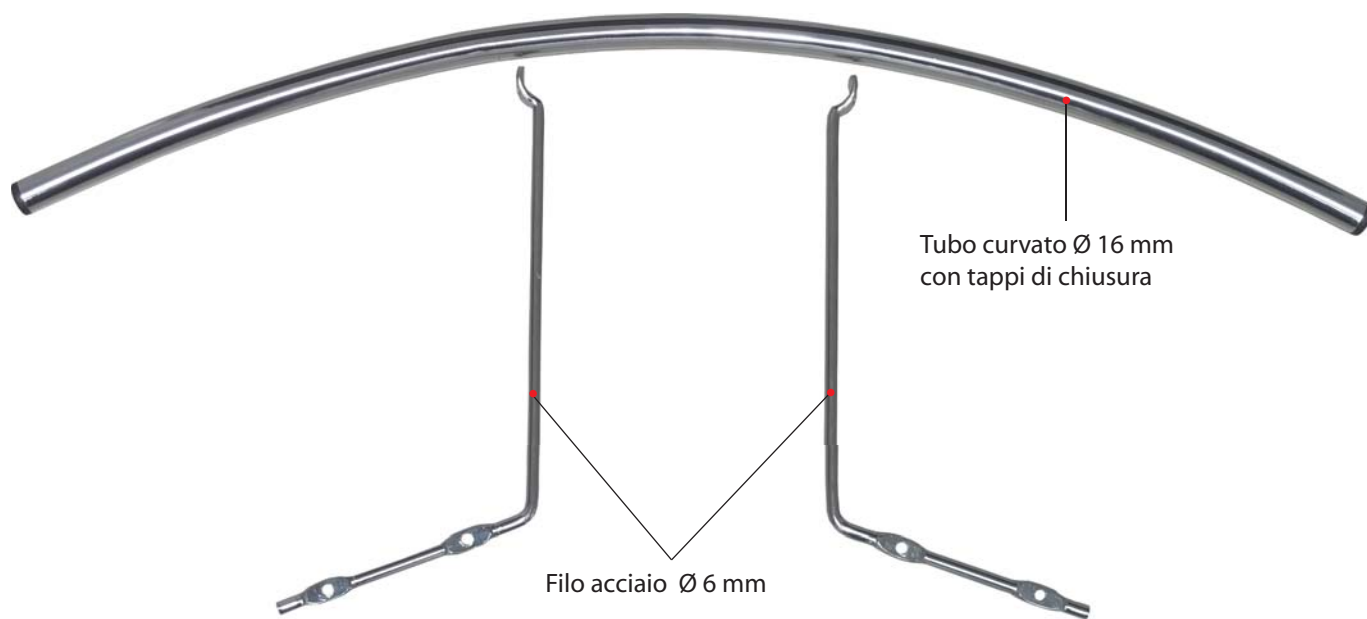

Porta-asciugamani/sotto lavabo (secondo disegno del cliente)

Art. 350001.001

Art. 571184 + 571185 + 571186

Cerniera pesante, con spina sfilabile, secondo disegno del cliente
acciaio verniciato a polvere

Cerniera per ante pieghevoli, con rialzo
50 x 50mm, acciaio zincato nero

Art. 230030.101

Cerniera per ante pieghevoli, dritta
50 x 42mm, acciaio zincato

Art.-Nr.: 230030.002

Cerniera con flange irregolari,
con piegatura

Art. 230100.001