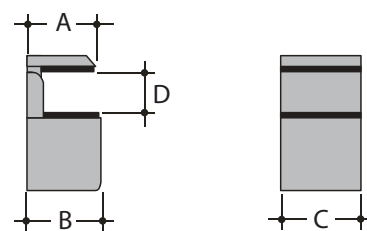

Reggimensola a morsetto, con supporto di plastica nera,

Art.	A	B	C	D
111011	30	57	24	5-16

Materiale: Zama
Finitura: galvanica o verniciato

Reggimensola a morsetto, con supporto di plastica nera,

Art.	A	B	C	D
111007	36	80	38	4-36

Materiale: Zama
Finitura: galvanica o verniciato

Reggimensola a morsetto, con supporto di plastica nera,

Art.	A	B	C	D
Mod.01	41	107	39	4-35
Mod.02	28	76	31	4-22
Mod.03	21	55	29	4-15

Materiale: Zama
Finitura: galvanica o verniciato