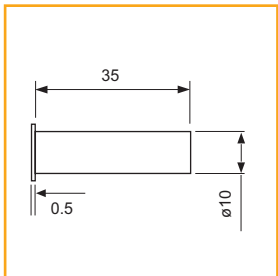

CLAFIXXXXX ...

Per ante con cerniere a spinta in apertura

For doors with opening sprung hinges

Für Türen mit Scharnieren mit Federöffnung

Pour portes avec charnières à ressort inversé

Para puertas con bisagras con muelle invertido

Esecuzioni disponibili

Available finishings

Oberfläche

Finitions disponibles

Colores

bianco

white

weiss

blanc

blanco

nero

black

schwarz

noir

negro

01

02