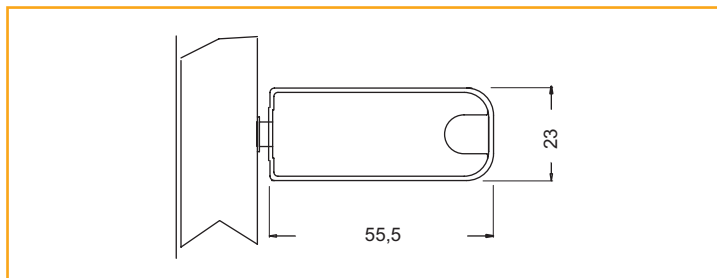

Perno filetto M 4
Bolt with M 4 thread
Gewindebolzen M 4
Tige filetée M 4
Pernio rosca M 4

CLPMT041336

Esecuzioni disponibili

	bianco	nero	grigio
Available finishings	white	black	grey
Oberfläche	weiss 01	schwarz 02	grau 05
Finitions disponibles	blanc	noir	gris
Colores	blanco	negro	gris

Tolleranza orizzontale (1) Tolleranza verticale (2) Regolazione perno (3)
Horizontal tolerance (1) Vertical tolerance (2) Bolt-adjustment (3)
Toleranz horizontal (1) Toleranz vertikal (2) Bolzen-Verstellung (3)
Tolérance horizontal (1) Tolérance verticale (2) Réglage tige (3)
Tolerancia horizontal (1) Tolerancia vertical (2) Regulacion pernio (3)