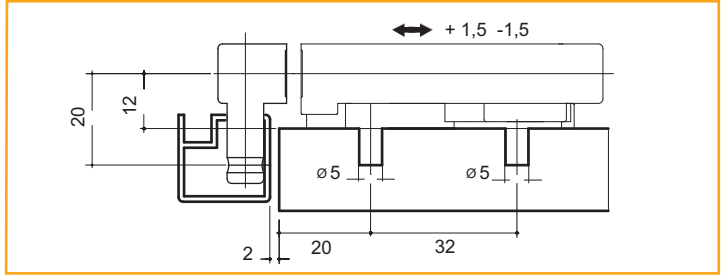

02

CLACKXXXX ...

Kit per profili alluminio
 Kit for light-metal frames
 Kit für Alu-Rahmen
 Kit pour cadres alu
 Kit para perfiles de aluminio

CLACKPAXX

Vite M4 x 12
 EURO screw M4 x 12
 Euroschraube M4 x 12
 Vis EURO M4 x 12
 Tornillo EURO M4 x 12