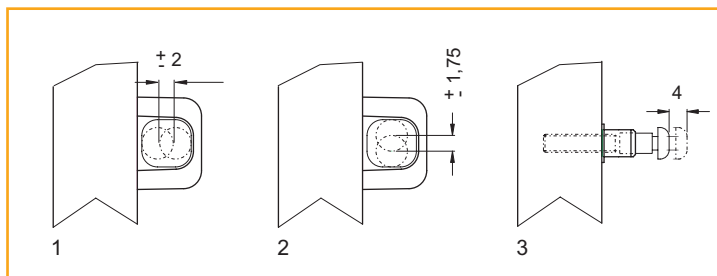

Bussola per Click
Bush for Click
Muffe für Click
Insert pour Click
Tuerca para Click

BUCL0412030