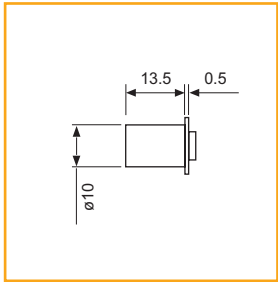

CLAAANXXXX ...