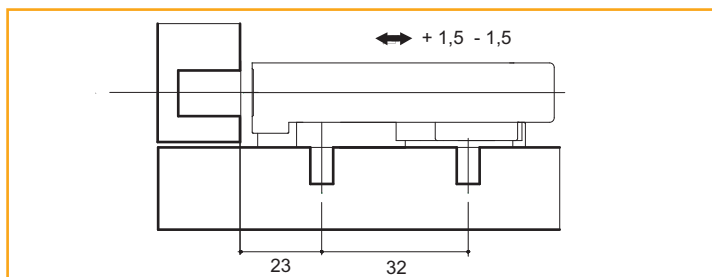

Base per ante in luce
Mounting-plate for inlay-doors
Anschraubplatte für einliegende Türen
Embase pour portes rentrantes
Base para puertas remetidas

Vite EURO
EURO screw
Euroschraube
Vis EURO
Tornillo EURO

Esecuzioni disponibili	bianco	nero
Available finishings	white	black
Farben	weiss 01	schwarz 02
Finitions disponibles	blanc	noir
Colores	blanco	negro