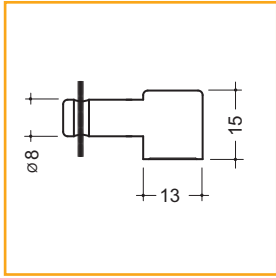

02

CLACKXXXX ...

Kit per profili alluminio
 Kit for light-metal frames
 Kit für Alu-Rahmen
 Kit pour cadres alu
 Kit para perfiles de aluminio

CLACKPAXX

Vite M4 x 12
 EURO screw M4 x 12
 Euroschraube M4 x 12
 Vis EURO M4 x 12
 Tornillo EURO M4 x 12