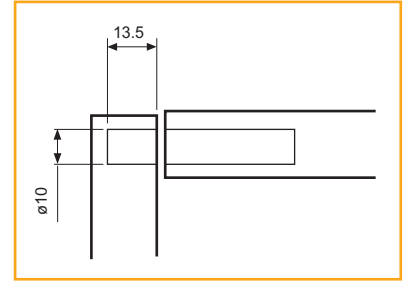

BUCL0412030

Vite EURO
EURO screw
Euroschraube
Vis EURO
Tornillo EURO

SIXXX005831

Tappo per Click
Cap for Click
Abdeckkappe für Click
Bouchon pour Click
Tapon para Click

TPXCLXXX

CLDIS0505 ...

Chiusura magnetica
Magnetverschluss
Magnetic catch
Fermeture magnétique
Cierre magnético