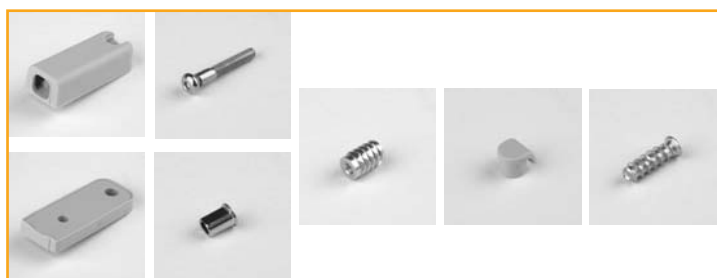

BUCL0412030

Vite EURO
EURO screw
Euroschraube
Vis EURO
Tornillo EURO

SIXXX005831

Tappo per Click
Cap for Click
Abdeckkappe für Click
Bouchon pour Click
Tapon para Click

TPXCLXXX

CLDIS0505 ...

Chiusura magnetica
Magnetverschluss
Magnetic catch
Fermeture magnétique
Cierre magnético