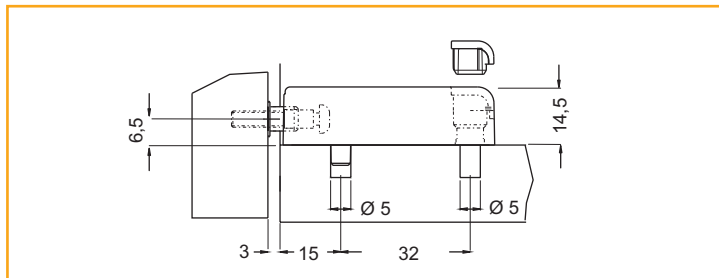

CLXXX0505 ..

Perno filetto M 4
Bolt with M 4 thread
Gewindebolzen M 4
Tige filetée M 4
Pernio rosca M4

CLPMT041336

Dado di regolazione M 4
Regulation nut M 4
Einstellmutter M 4
Ecrou de réglage M 4
Tuerca de regulacion M4