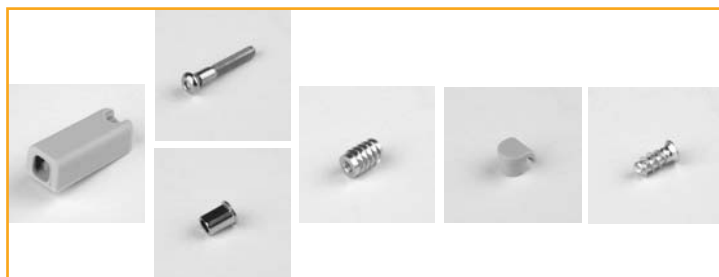

CLXXX0505 ..

Perno filetto M 4
Bolt with M 4 thread
Gewindebolzen M 4
Tige filetée M 4
Pernio rosca M4

CLPMT041336

Dado di regolazione M 4
Regulation nut M 4
Einstellmutter M 4
Ecrou de réglage M 4
Tuerca de regulacion M4

Bussola per Click
Bush for Click
Muffe für Click
Insert pour Click
Tuerca para Click

M 4 x 12 x 8

BUCL0412030

Tappo per Click
Cap for Click
Abdeckkappe für Click
Bouchon pour Click
Tapon para Click

TPXCLXXX

Vite EURO
EURO screw
Euroschraube
Vis EURO
Tornillo EURO

SIXXX005931

CLXXX0000 ..

Chiusura a scatto
Door catch
Schnappverschluss
Loqueteau de fermeture
Cierre con disparador

CLDIX0505

Distanziale 6 mm
Distanze-plate 6 mm
Distanzplatte 6 mm
Distanceur 6 mm
Distanziador 6 mm