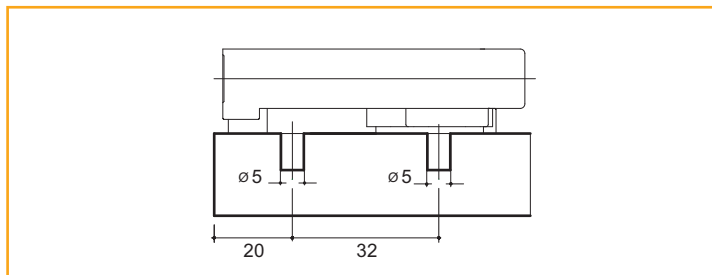

CLACKCORX ...