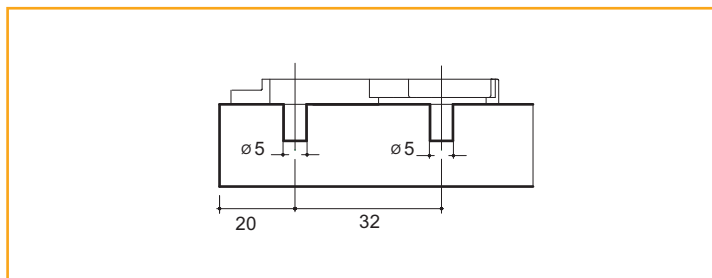

Base per ante in luce
Mounting-plate for inlay-doors
Anschraubplatte für einliegende Türen
Embase pour portes rentrantes
Base para puertas remetidas