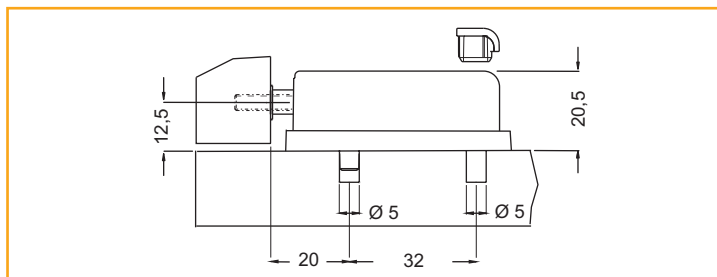

Vite EURO
EURO screw
Euroschraube
Vis EURO
Tornillo EURO

SIXXX005931

CLXXX0000 ..

Chiusura a scatto
Door catch
Schnappverschluss
Loqueteau de fermeture
Cierre con disparador

CLDIX0505

Distanziale 6 mm
Distanze-plate 6 mm
Distanzplatte 6 mm
Distanceur 6 mm
Distanziador 6 mm