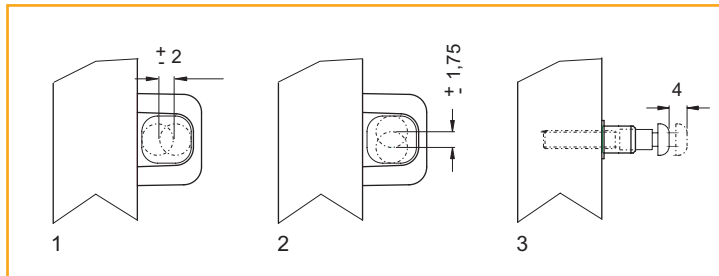

Chiusura a scatto
Door catch
Schnappverschluss
Loqueteau de fermeture
Cierre con disparador

CLXXX0505 ..

Perno filetto M 4
Bolt with M 4 thread
Gewindebolzen M 4
Tige filetée M 4
Pernio rosca M4

CLPMT041336

Dado di regolazione M 4
Regulation nut M 4
Einstellmutter M 4
Ecrou de réglage M 4
Tuerca de regulacion M4

CLDAD04FE36

Esecuzioni disponibili

Available finishings	bianco	nero	grigio
Farben	white	black	grey
Finitions disponibles	weiss 01	schwarz 02	grau 05
Colores	blanc	noir	gris
	blanco	negro	gris

Tolleranza orizzontale (1) Tolleranza verticale (2) Regolazione perno (3)
Horizontal tolerance (1) Vertical tolerance (2) Bolt-adjustment (3)
Toleranz horizontal (1) Toleranz vertikal (2) Bolzen-Verstellung (3)
Tolérance horizontal (1) Tolérance verticale (2) Réglage tige (3)
Tolerancia orizontal (1) Tolerancia vertical (2) Regulacion pernio (3)

Bussola per Click
Bush for Click
Muffe für Click
Insert pour Click
Tuerca para Click

M 4 x 12 x 8

BUCL0412030

Tappo per Click
Cap for Click
Abdeckkappe für Click
Bouchon pour Click
Tapon para Click

TPXCLXXX

Vite EURO
EURO screw
Euroschraube
Vis EURO
Tornillo EURO

SIXXX005931

CLXXX0000 ..