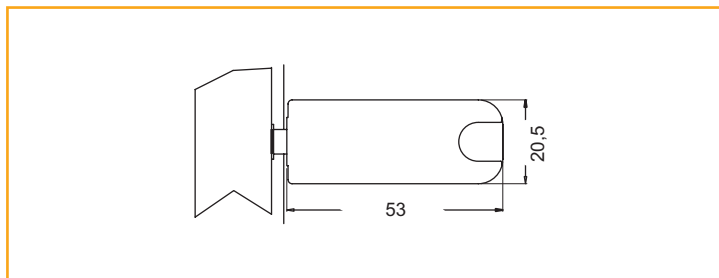

CLXXX0505 ..

Perno filetto M 4
Bolt with M 4 thread
Gewindebolzen M 4
Tige filetée M 4
Pernio rosca M4

CLPMT041336

Dado di regolazione M 4
Regulation nut M 4
Einstellmutter M 4
Ecrou de réglage M 4
Tuerca de regulacion M4