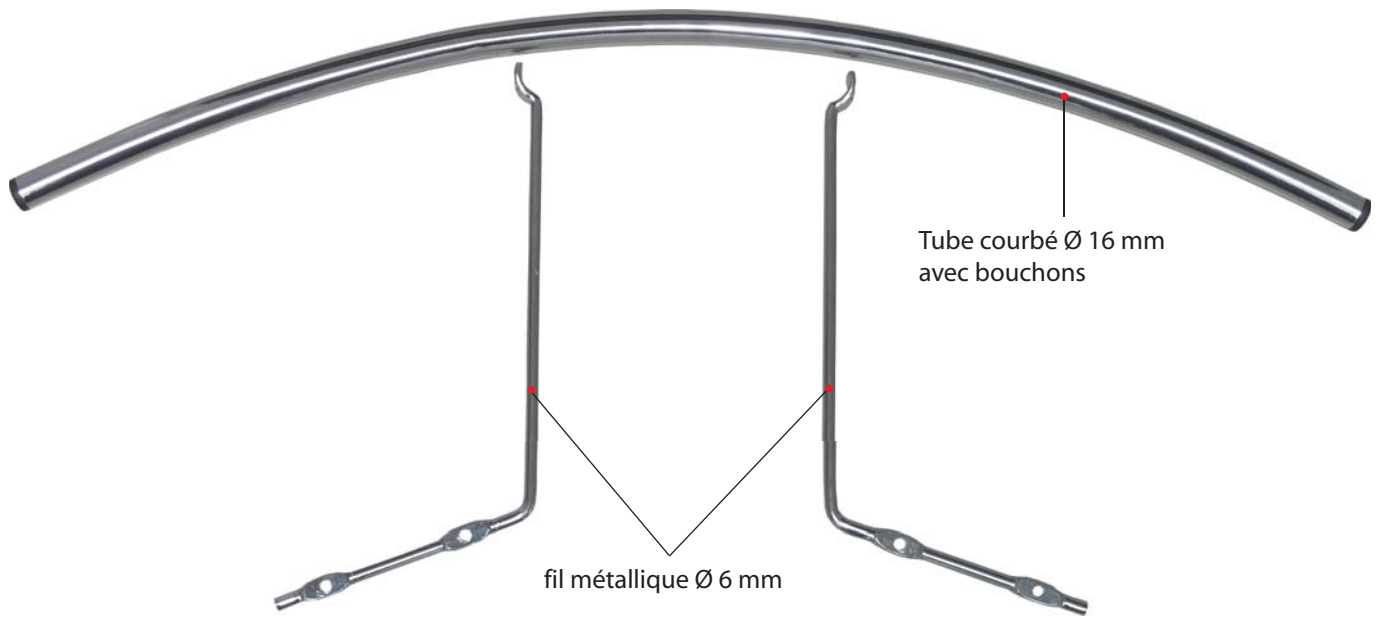

Porte-serviettes (sur dessin du client)

Art. 350001.001

Art. 571184 + 571185 + 571186

Charnière lourde, 3-pièces
sur dessin du client,
Acier, poudre époxy

Charnière pour portes pliantes, courbée
50 x 50mm, acier zingué (noir)

Art. 230030.101

Charnière pour portes pliantes, droite
50 x 42mm, acier zingué

Art.-Nr.: 230030.002

Charnière à équerre,

Art. 230100.001