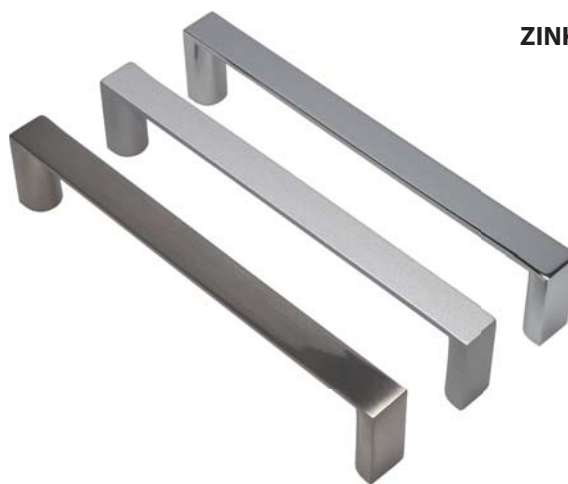

EDELSTAHL

HOHLGRIFFE

-Massive Optik
-Leichtes Gewicht

Art.	L	B	H	LA
1800276.001	142	22	40	128
1800277.001	205	22	40	192

EDELSTAHL

Art.	L	B	H	LA
1830.001	142	15	35	128

ZINK

Art.	L	B	H	LA
1870.003	160	20	27	128

ZINK

Art.	L	B	H	LA
1827.001	135	12	27	128

ZINK

Art.	L	B	H	LA
1800275.001	190	14	31	160

LASER-MARKIERUNG

Griffe können auf Wunsch mit Kundennamen/
Logos/Markennamen versehen werden.
Zerstörungsfrei durch Laser-Technologie.