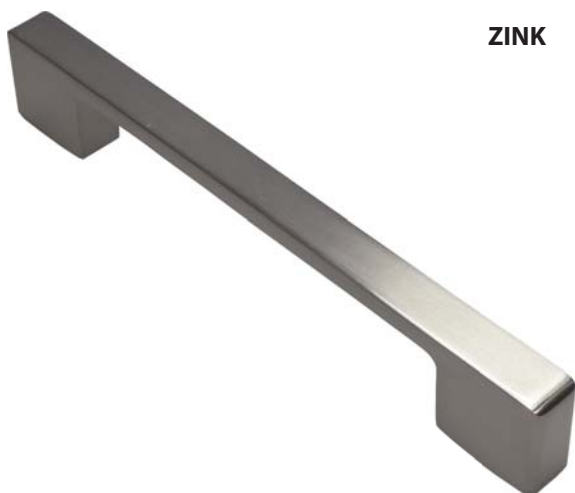

EDELSTAHL

HOHLGRIFFE

-Massive Optik
-Leichtes Gewicht

Art.	L	B	H	LA
1800276.001	142	22	40	128
1800277.001	205	22	40	192

EDELSTAHL

Art.	L	B	H	LA
1830.001	142	15	35	128

ZINK

Art.	L	B	H	LA
1870.003	160	20	27	128

ZINK

Art.	L	B	H	LA
1827.001	135	12	27	128

ZINK

Art.	L	B	H	LA
1800275.001	190	14	31	160

LASER-MARKIERUNG

Griffe können auf Wunsch mit Kundennamen/
Logos/Markennamen versehen werden.
Zerstörungsfrei durch Laser-Technologie.