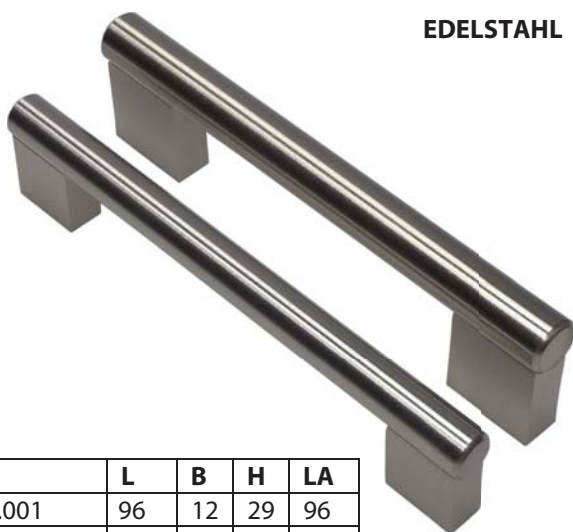

ZINK

Art.	L	B	H	LA
1860.002	150	13	30	128

ZINK

Art.	L	B	H	LA
1823.001	136	12	27	96

ZINK

Art.	L	B	H	LA
50567.002	140	12	27	128

ZINK

Art.	L	B	H	LA
1824.001	192	19	28	160

ALUMINIUM

Art.	L	B	H	LA
1816.001	105	10	35	96

ALUMINIUM

Art.	L	B	H	LA
1825.001	160	15	36	128

EDELSTAHL

Art.	L	B	H	LA
1826.001	96	12	29	96
1826.002	145	14	39	128

ZINK

Art.	L	B	H	LA
1827.001	141	14	32	128

ALUMINIUM

Art.	L	B	H	LA
1180242	275	11	24	256

ALUMINIUM

Art.	L	B	H	LA
645128A.001	138	4	30	128
645288A.001	297	4	30	288

ALUMINIUM

Art.	L	B	H	LA
1829.001	135	20	30	128

ALUMINIUM

Art.	L	B	H	LA
HI-1001446	162	9	28	128

EDELSTAHL

HOHLGRIFFE

-Massive Optik
-Leichtes Gewicht

Art.	L	B	H	LA
1800276.001	142	22	40	128
1800277.001	205	22	40	192

EDELSTAHL

Art.	L	B	H	LA
1830.001	142	15	35	128

ZINK

Art.	L	B	H	LA
1870.003	160	20	27	128