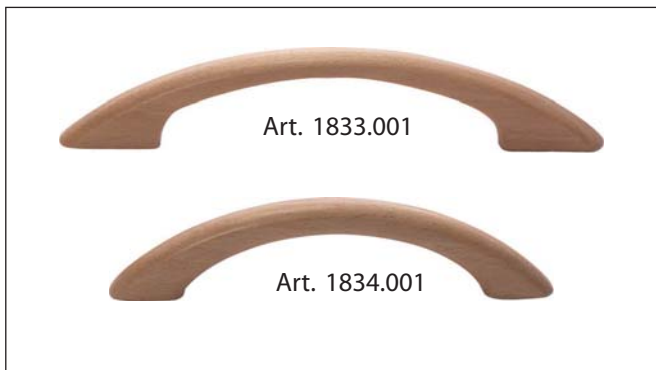

EDELSTAHL

HOHLGRIFFE

-Massive Optik
-Leichtes Gewicht

Art.	L	B	H	LA
1800276.001	142	22	40	128
1800277.001	205	22	40	192

EDELSTAHL

Art.	L	B	H	LA
1830.001	142	15	35	128

ZINK

Art.	L	B	H	LA
1870.003	160	20	27	128

ZINK

Art.	L	B	H	LA
1827.001	135	12	27	128

ZINK

Art.	L	B	H	LA
1800275.001	190	14	31	160

LASER-MARKIERUNG

Griffe können auf Wunsch mit Kundennamen/
Logos/Markennamen versehen werden.
Zerstörungsfrei durch Laser-Technologie.

STAHL

Art.	L	B	H	LA
1803.188	188	12	35	128

KERAMIK-ZINK

Art.	D	H
1828.001	30	25

Art.	A	B	C	D
1831.001	110	40	20	96
1832.001	106	40	12	96

Art.	A	B	C	D
1833.001	157	10	30	120
1834.001	121	10	29	96

Art.	A	B	C
1835.001	32	32	22
1836.001	36	24	22

Art. 1837.001

Art. 1838.001

Standardholzsorten: Eiche/Buche/Ahorn/Fichte/
Teak/Gummibaum

Farben/Beizen: Gemäß Kundenwunsch