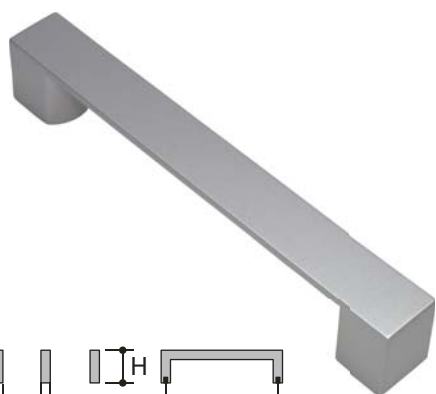

EDELSTAHL

HOHLGRIFFE

-Massive Optik
-Leichtes Gewicht

Art.	L	B	H	LA
1800276.001	142	22	40	128
1800277.001	205	22	40	192

EDELSTAHL

Art.	L	B	H	LA
1830.001	142	15	35	128

ZINK

Art.	L	B	H	LA
1870.003	160	20	27	128

ZINK

Art.	L	B	H	LA
1827.001	135	12	27	128

ZINK

Art.	L	B	H	LA
1800275.001	190	14	31	160

LASER-MARKIERUNG

Griffe können auf Wunsch mit Kundennamen/
Logos/Markennamen versehen werden.
Zerstörungsfrei durch Laser-Technologie.